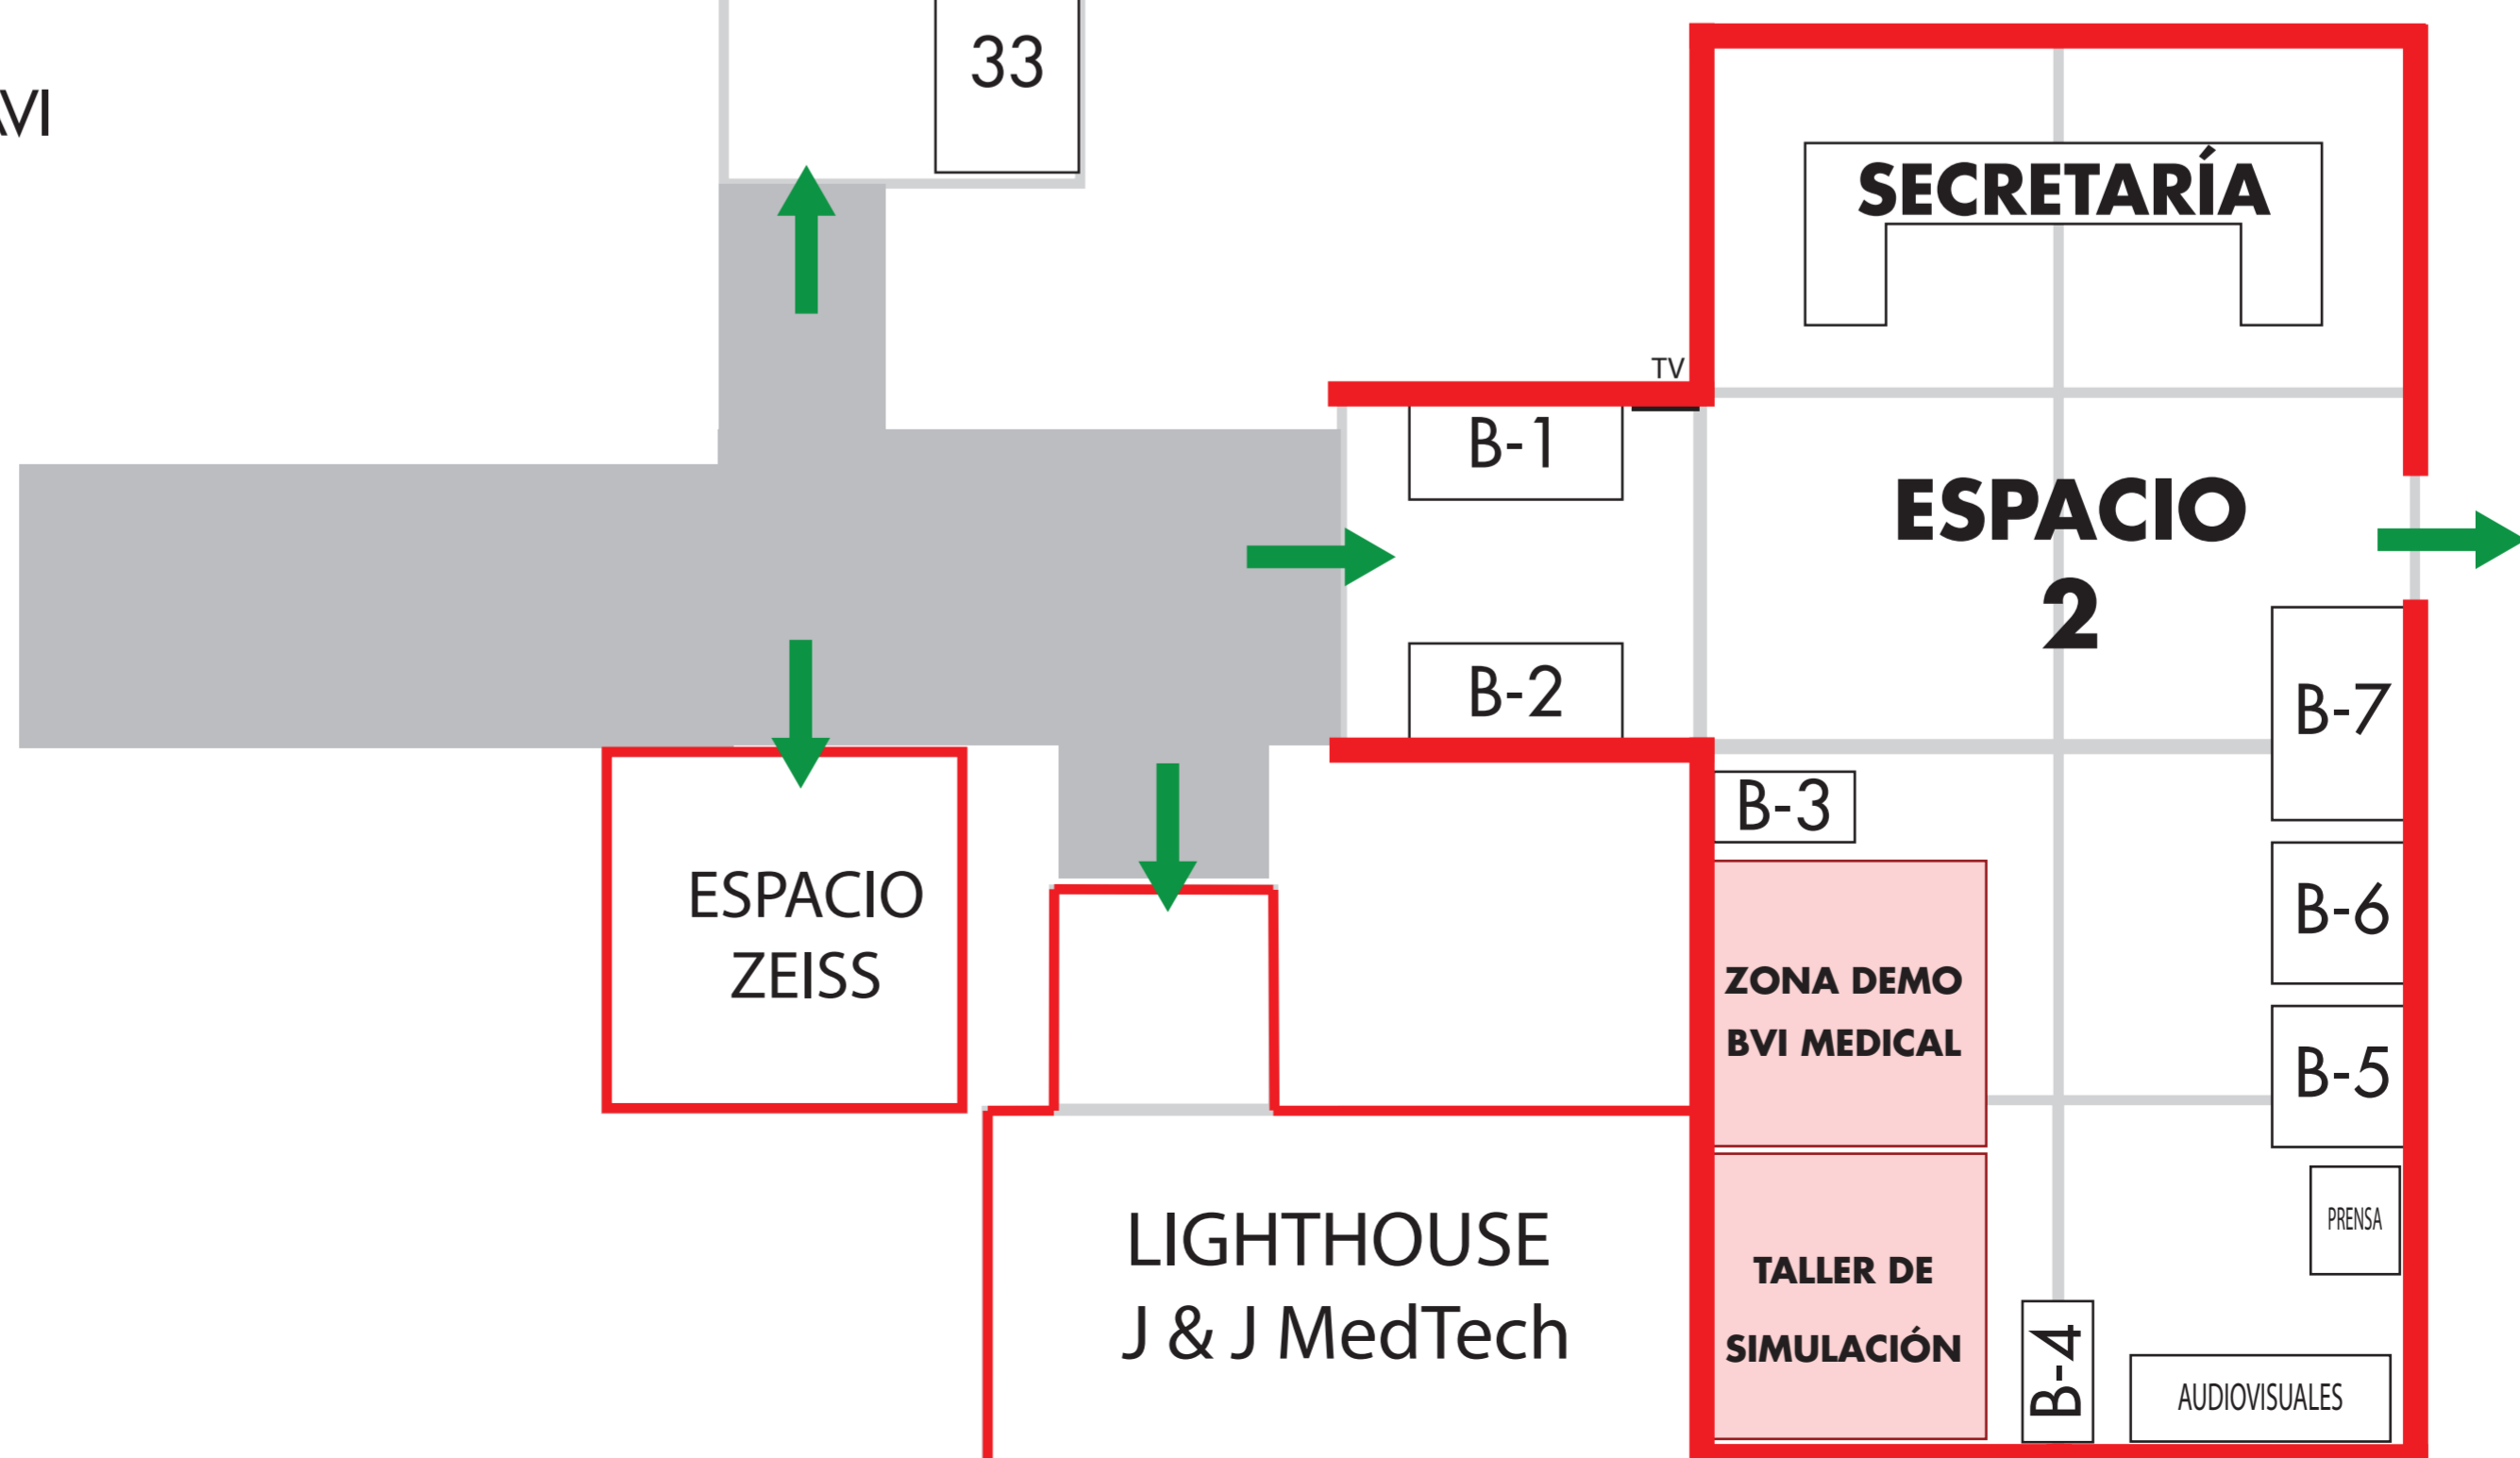

PAQUETERIA

- 01 - SIFI
- 02 - VIÚ 20/20
- 03 - OPHTEC
- 04 - SANTEN
- 05 - MEDICONTUR-AVI
- 06 - STAAR
- 07 - ALCON
- 08 - THEA
- 09 - BVI MEDICAL
- 10 - GLAUKOS
- 11 - GLOBAL SURGICAL SERVICE
- 12 - FARMAMIX
- 13 - AJL
- 14 - NAHA IBÉRICA
- 15 - SALVAT
- 16 - 2EYESVISION
- 17 - OPTIMUM VISION CARE
- 18 - OPTOS
- 19 - ESTEVE
- 20 - BIOTECH HEALTHCARE
- 21 - NTC
- 22 - ZEISS
- 23 - TOPCON
- 24 - JOHNSON & JOHNSON
- 25 - BAUSCH+LOMB
- 26 - RAYNER
- 27 - OCULUS
- 28 - ANGELINI
- 29 - EQUIPSA
- 30 - DORC
- 31 - AST VISIONCARE
- 32 - CRISTALENS
- 33 - L'ACUITÉ

TS - TRADUCCIÓN SIMULTÁNEA

PAUSA CAFÉ

SHOWROOMS:

| | |
|---|---|
| 1 | 4 |
| 2 | 3 |

- 1- RAYNER
- 2- BAUSCH+LOMB
- 3- MEDICONTUR-AVI
- 4- TOPCON

- B01 - VISIONIX
- B02 - SMOC
- B03 - EYAYON
- B04 - BLOSS
- B05 - GAMMA VISION
- B06 - OMNIVISION
- B07 - VSY

PAUSA - CAFÉ