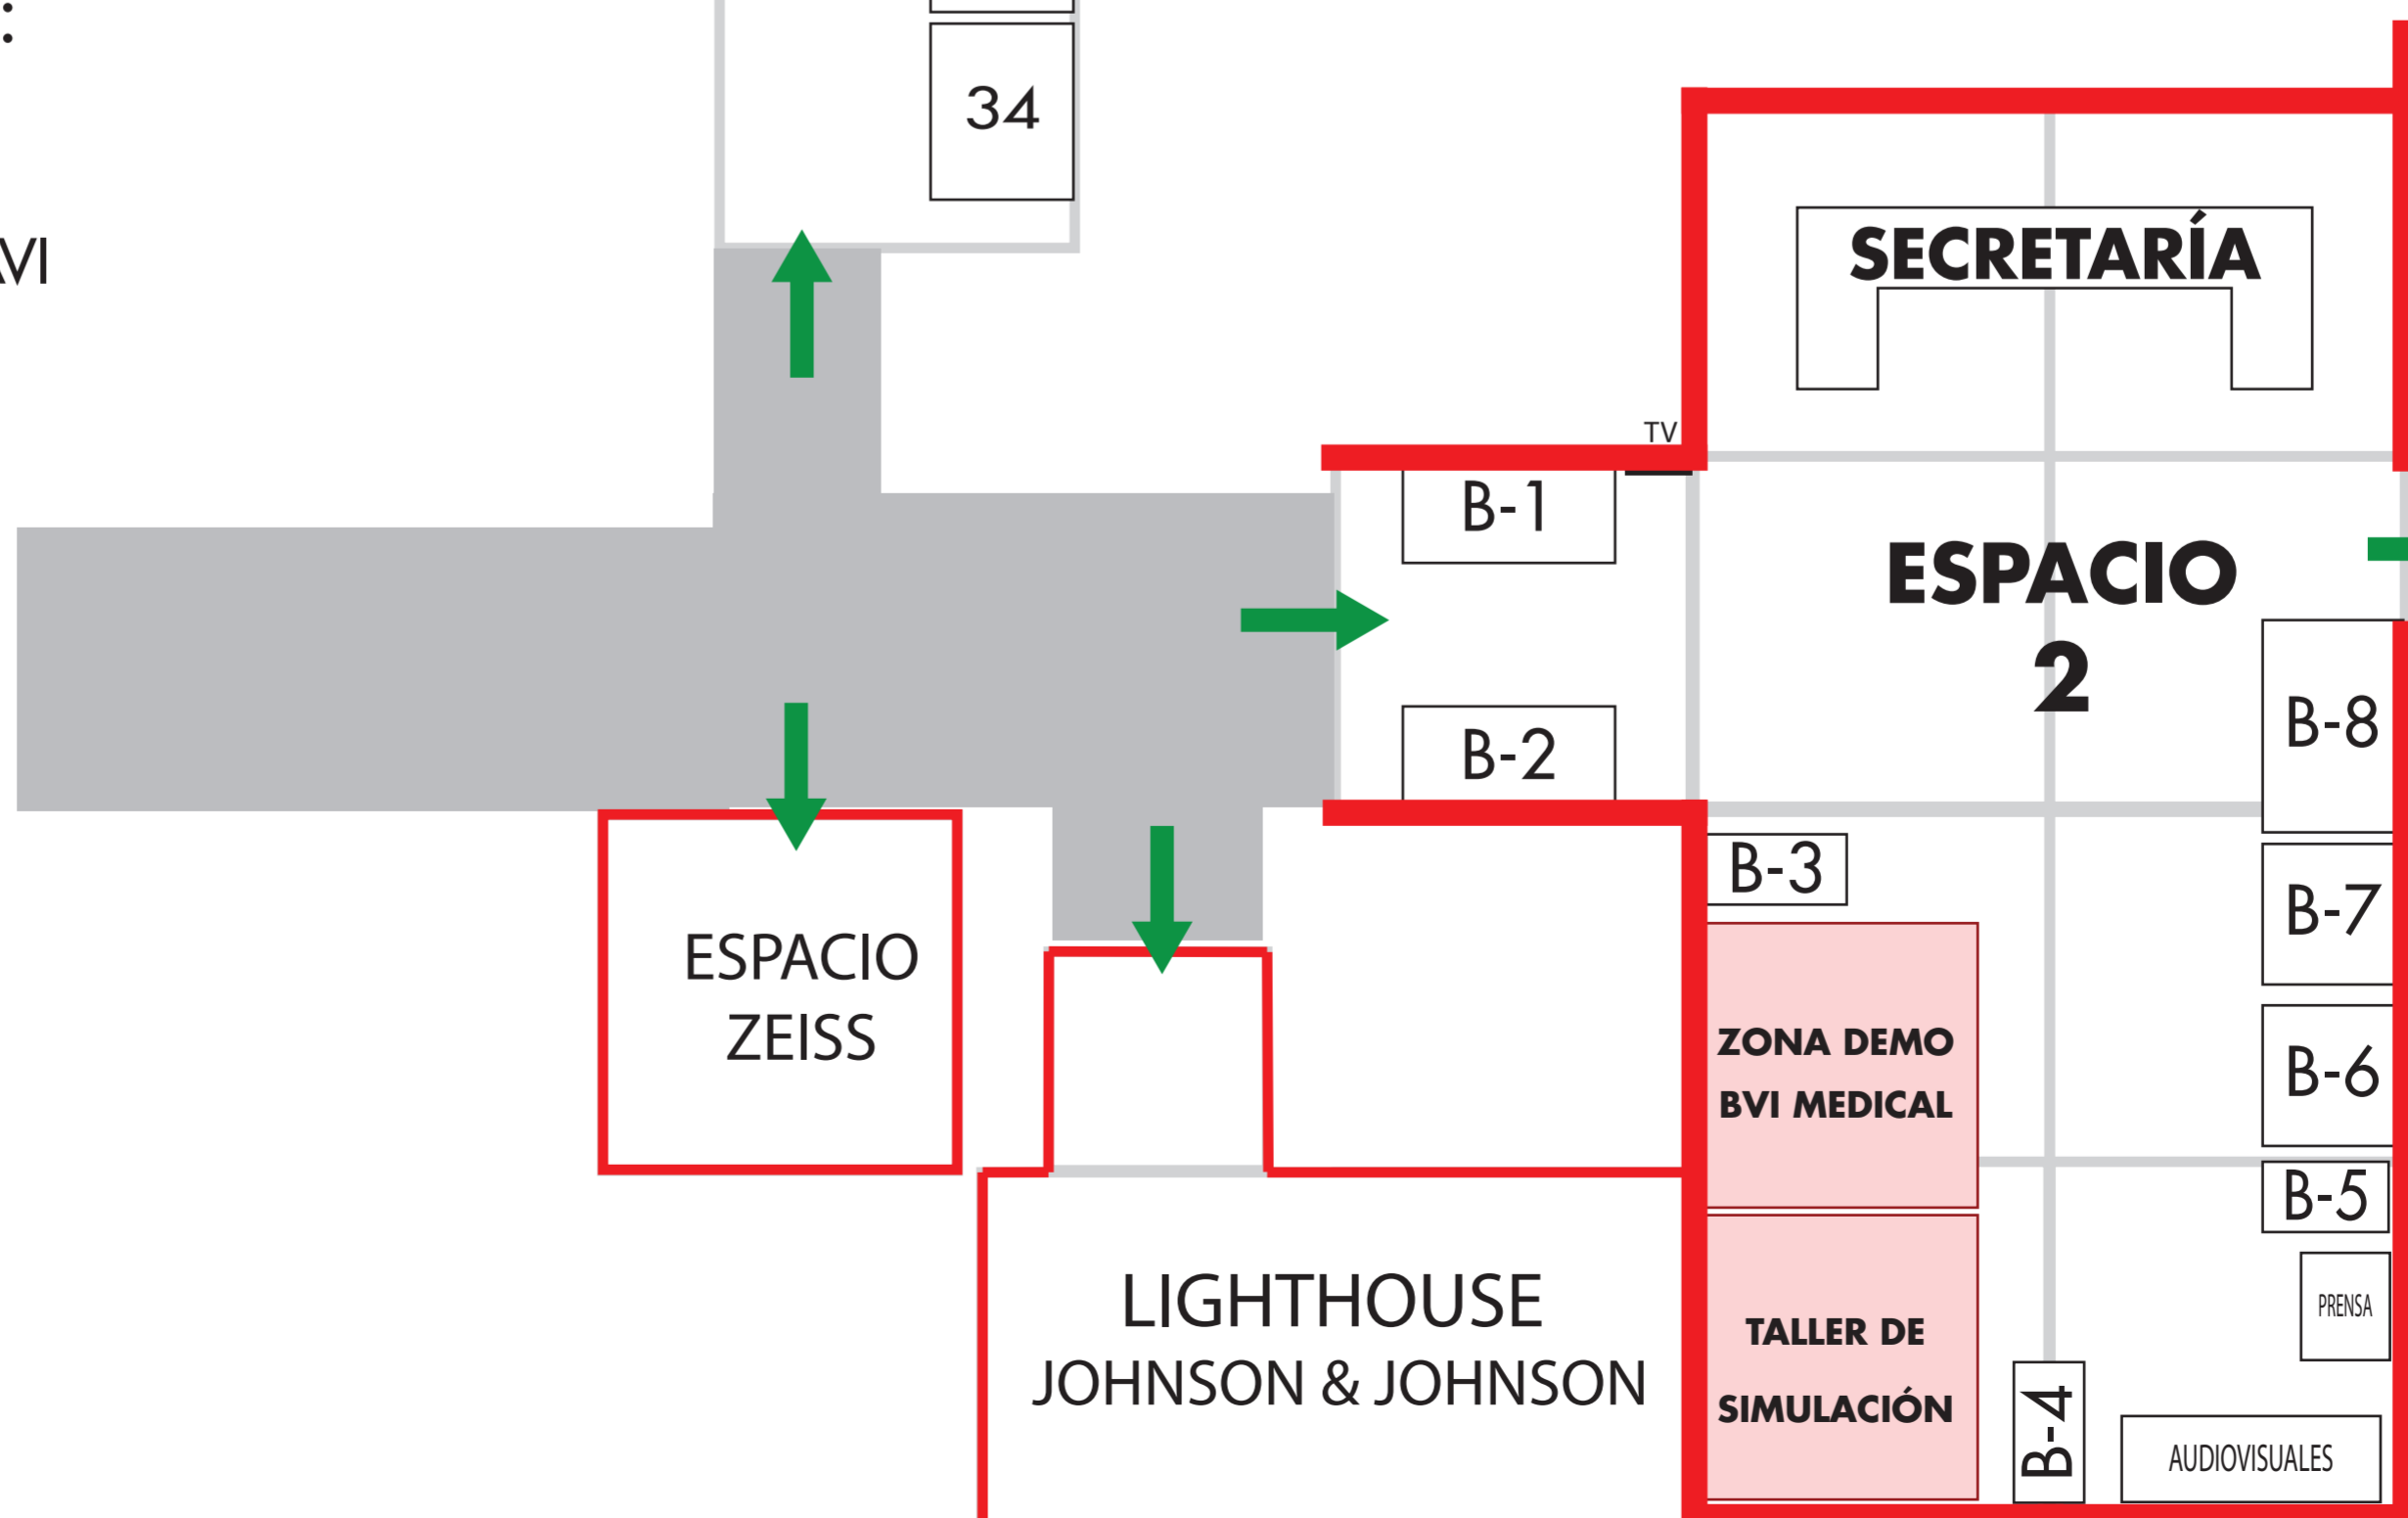

TS - TRADUCCIÓN SIMULTÁNEA

PAUSA CAFÉ

SHOWROOMS:

- 1- RAYNER
- 2- BAUSCH+LOMB
- 3- MEDICONTUR-AVI
- 4- TOPCON

- B01 - VSY
- B02 - SMOC
- B03 - EYEYON
- B04 - BLOSS
- B05 - ROBIN HAT
- B06 - GAMMA VISION
- B07 - OMNIVISION
- B08 - VISIONIX

PAUSA - CAFÉ